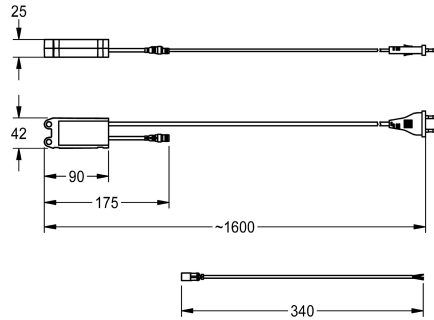

### KWC-No.

**2000100375**

Alimentatore di sistema compatto - A3000 open

Alimentatore - A3000 open in scatola a tenuta per montaggio a parete per alimentazione elettrica di un rubinetto AQUA 3000 open,

230 V c.a./ 24 V c.c., 12W, con spina per presa europea.

### Dati tecnici

Comunicazione

No

ATT-WS-COMPA30000

Si

Tensione in ingresso V

230 Volt

Massima lunghezza di cavo

100 Meter

Massima tensione di alimentazione

12 Voltampere

Voltaggio in uscita

24 Volt

Profondità totale

25 mm

Altezza totale

43 mm

Larghezza complessiva

90 mm

Interruttore

No

Sistema protettivo IP

IP68

Voltaggio prodotto (UOM)