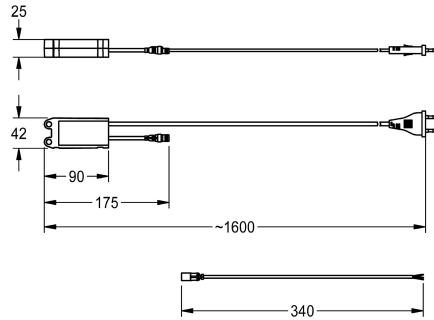

### KWC-No.

**2000100375**

Alimentatore di sistema compatto - A3000 open

Alimentatore - A3000 open in scatola a tenuta per montaggio a parete per alimentazione elettrica di un rubinetto AQUA 3000 open.

230 V c.a./ 24 V c.c., 12W, con spina per presa europea.

### Dati tecnici

Comunicazione

No

ATT-WS-COMPA3000O

Si

Tensione in ingresso V

230 Volt

Massima lunghezza di cavo

100 Meter

Massima tensione di alimentazione

12 Voltampere

Voltaggio in uscita

24 Volt

Profondità totale

25 mm

Altezza totale

43 mm

Larghezza complessiva

90 mm

Interruttore

No

Sistema protettivo IP

IP68

Voltaggio prodotto (UOM)