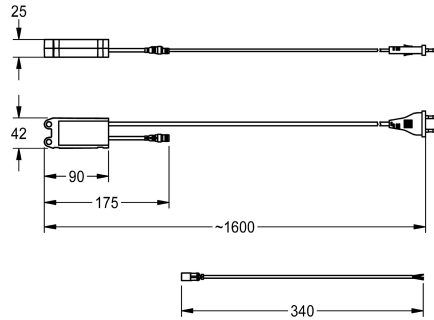

KWC AQUA3000OPEN

Alimentatore singolo

Modell-Linie: AQUA3000OPEN | ZAQUA007

Aqua3000 open - sistema di gestione dell'acqua | Accessori per sistema di gestione dell'acqua

KWC-No.

2000100375

Alimentatore di sistema compatto - A3000 open

Alimentatore - A3000 open in scatola a tenuta per montaggio a parete per alimentazione elettrica di un rubinetto AQUA 3000 open.

230 V c.a./ 24 V c.c., 12W, con spina per presa europea.

Dati tecnici

Comunicazione

No

ATT-WS-COMPA30000

Si

Tensione in ingresso V

230 Volt

Massima lunghezza di cavo

100 Meter

Massima tensione di alimentazione

12 Voltampere

Voltaggio in uscita

24 Volt

Profondità totale

25 mm

Altezza totale

43 mm

Larghezza complessiva

90 mm

Interruttore

No

Sistema protettivo IP

IP68

Voltaggio prodotto (UOM)

DC

Accessori opzionali

Cavo di collegamento a forma di Y, 24 V DC

Cavo di prolunga

2000101055