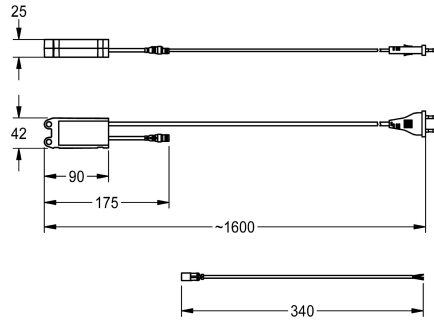

KWC AQUA3000OPEN Netvoeding

Modell-Linie: AQUA3000OPEN | ZAQUA007

Aqua 3000 open Watermanagementsysteem | Accessoires voor watermanagement

KWC-No.

2000100375

Compacte systeemvoedingseenheid – A3000 open

Netvoeding - A3000 open in waterdichte behuizing voor wandmontage. Voor stroomvoorziening van AQUA 3000 open

armatuur over een kabellengte van maximaal 100 m, 230 V AC/24 V DC, 12 W.

Technical Data

Communicatie

ATT-WS-COMPA30000

Ingangsspanning V

Maximale kabellengte

Maximale stroomsterkte

Uitgangsspanning

Totale diepte

Totale hoogte

Totale breedte

Vermogensschakelaar

IP bescherming

Output voltage meeteenheid

Neen

Ja

230 Volt

100 Meter

12 Voltampère

24 Volt

25 mm

43 mm

90 mm

Neen

IP68

DC

Optionele toebehoren

Aansluitkabel in Y-vorm, 24 V DC

2030030081

Verlengkabel

2000101055