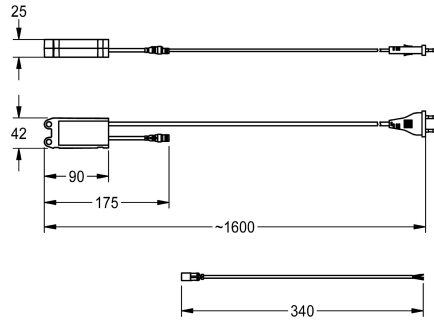

KWC AQUA3000OPEN Netvoeding

Modell-Linie: AQUA3000OPEN | ZAQUA007

Aqua 3000 open Watermanagementsysteem | Accessoires voor watermanagement

KWC-No.

2000100375

Compacte systeemvoedingseenheid – A3000 open

Netvoeding - A3000 open in waterdichte behuizing voor wandmontage. Voor stroomvoorziening van AQUA 3000 open

armatuur over een kabellengte van maximaal 100 m, 230 V AC/24 V DC, 12 W.

Technical Data

Communicatie

ATT-WS-COMPA3000O

Ingangsspanning V

Maximale kabellengte

Maximale stroomsterkte

Uitgangsspanning

Totale diepte

Totale hoogte

Totale breedte

Vermogensschakelaar

IP bescherming

Output voltage meeteenheid

Neen

Ja

230 Volt

100 Meter

12 Voltampère

24 Volt

25 mm

43 mm

90 mm

Neen

IP68

DC

Optionele toebehoren

Aansluitkabel in Y-vorm, 24 V DC

2030030081

Verlengkabel

2000101055