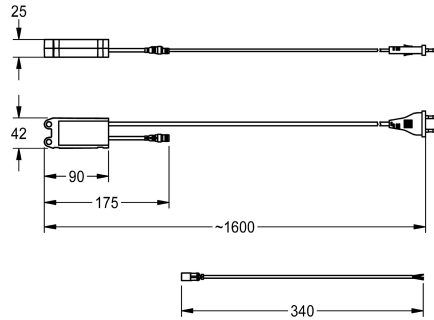

KWC AQUA3000OPEN

Zasilacz

Modell-Linie: AQUA3000OPEN | ZAQUA007

Zarządzanie wodą | Wyposażenie dodatkowe do zarządzania wodą

KWC-No.

2000100375

Kompaktowy zasilacz systemowy – A3000 open do zasilania elektrycznego

Zasilacz - A3000 open, w wodoodpornej obudowie do montażu podtynkowego, do zasilania prądem armatur AQUA 3000 open na

maksymalnej długości przewodu 100 m, 230 V AC / 24 V DC, 12 W.

Dane techniczne

Komunikacja	Nie
ATT-WS-COMPA30000	Tak
Napięcie zasilające wejściowe V	230 Volt
Maksymalna długość kabla	100 Metr
Maksymalny prąd wyjściowy	12 Woltoamper
Napięcie wyjściowe	24 Volt
Łączna głębokość	25 mm
Łączna wysokość	43 mm
Łączna szerokość	90 mm
Wyłącznik zasilania	Nie
System ochrony IP	IP68
JM napięcia wyjściowego	DC

Akcesoria opcjonalne

Kabel przyłączeniowy typu Y, 24 V DC

Przedłużacz