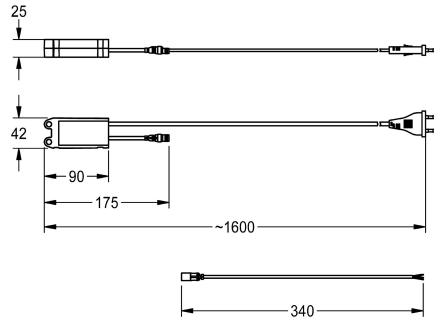

KWC AQUA3000OPEN Strömförsörjning - A3000 open

Modell-Linie: AQUA3000OPEN | ZAQUA007
Vattenhantering | Kompletterande delar vattenhantering

KWC-No.

2000100375

Compact system power supply unit – A3000 open for power supply

Strömförsörjning - A3000 open i vattentätt hölje för väggmontering av strömförsörjning till AQUA 3000 open, 230 V AC / 24 V DC, 12

W. med europeisk standardkontakt

Technical Data

Kommunikation

ATT-WS-COMPA3000O

Inkommande underhålls ström V

Maximal kabellängd

Maximal tillverkning längd

Matning spänning

Övergripande djup

Total höjd

Total bredd

kraft kontakt

25 mm

43 mm

90 mm

Nej

IP68

DC

Extratillbehör

Y-cable, 24 V DC