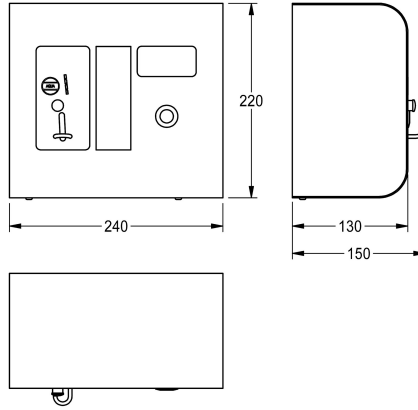

### KWC-No.

**2000100418**

Para bono

**2000100419**

Para 0,50 €

Controlador AQUAPAY que funciona con monedas para el suministro de agua para el control de 2 - 31 grifos de ducha A3000 open. Pantalla para guía de usuario con indicación de duchas libres, selección mediante llave. Selección de tiempo de ducha por ficha en intervalos de un segundo hasta un total de 8 minutos, valor por defecto 3 minutos. Interrupción automática del tiempo de ducha

en caso que se suprima el suministro de agua. Carcasa de acero inoxidable para montaje a pared con cerradura de seguridad. 24 V DC.

Dimensiones 240 x 220 x 130 mm (L x A x P)