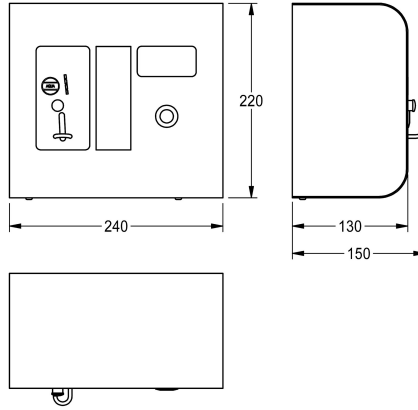

KWC AQUAPAY Muntautomaat

Modell-Linie: AQUAPAY-A3000OPEN | AQUA802
Douches | Betaalde waterafgifte

KWC-No.

2000100418

Uitvoering voor waardemunten

2000100419

Uitvoering voor € 0,50

AQUAPAY muntautomaat voor betaalde waterafgifte voor bediening van 2 - 31 A3000 open douchekranen. Display met gebruiksaanwijzing, toont vrije doucheplaatsen, keuze via knop. Douchetijd per waardemunt in secondes instelbaar tot 8 minuten, standaard ingesteld op 3 minuten. Automatische onderbreking van douchetijd wanneer geen water wordt afgenomen. Robuuste

roestvrijstalen behuizing voor wandmontage met veiligheidsslot. 24 V DC.

Uitvoering voor waardemunten
Afmetingen 240 x 220 x 130 mm (B x H x D)

Vereiste toebehoren

Waardemunt

2000100751

ZAQRP001