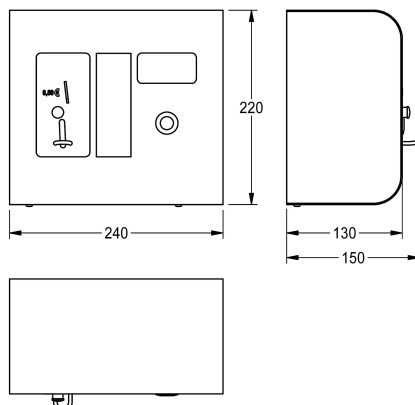

KWC AQUAPAY

Mincovní kontaktní snímač

Modell-Linie: AQUAPAY-A3000OPEN | AQUA803
Sprchové armatury | Placený výdej vody

KWC-No.

2000100418

na žetony

2000100419

na 0,50 €

Řídicí jednotka pro zpoplatněný odběr vody na mince AQUAPAY pro 2 - 31 armatur A3000 open. Dispej s příručkou pro uživatele a obrázky sprch je dostupný prostřednictvím tlačítka. Doba sprchování za jeden žeton je volitelná v krocích od 1 vteřiny až do 8

minut, přednastavený čas je 3 minuty. Čas se automaticky vypíná, když je odběr vody zastaven. Robustní plášť z nerezové oceli k montáži na stěnu s bezpečnostním zámkem. 24 V DC.