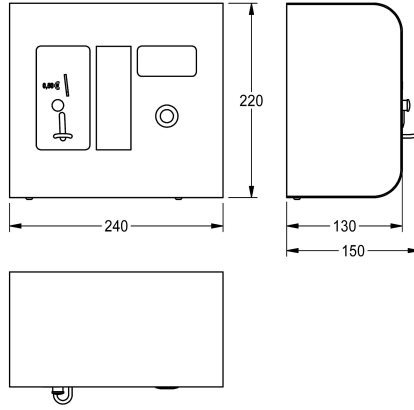

KWC AQUAPAY

Münzkontaktgeber für max. 31 Duschen

Modell-Linie: AQUAPAY-A3000OPEN | AQUA803

Duscharmaturen | Bezahlte Wasserabgabe

KWC-Nr.

2000100418

Für Wertmarke

2000100419

Duschzeitunterbrechung bei Nichtentnahme von Wasser. Stabiles Edelstahlgehäuse zur Wandmontage mit Sicherheitsschloss.

Ausführung für Münzen EURO 0,50, 24 V DC.
Abmessungen 240 x 220 x 130 mm (B x H x T)