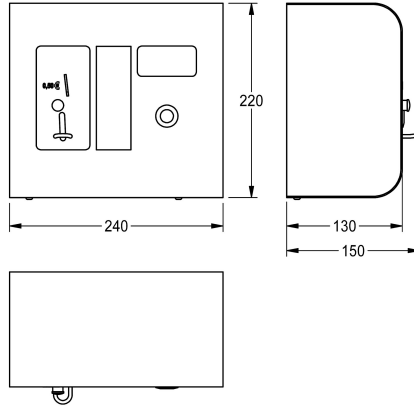

## KWC AQUAPAY

Münzkontaktgeber für max. 31 Duschen

Modell-Linie: AQUAPAY-A3000OPEN | AQUA803

Duscharmaturen | Bezahlte Wasserabgabe

### KWC-Nr.

**2000100418**

Für Wertmarke

**2000100419**

Für 0,50 €

AQUAPAY Münzkontaktgeber für bezahlte Wasserabgabe zur Steuerung von 2 - 31 A3000 open Duscharmaturen. Display für Benutzerführung und Anzeige freier Duschplätze, Auswahl über Taster. Duschzeit pro Münze in Sekundenschritten bis 8 min einstellbar, voreingestellt auf 3 min. Automatische

Duschzeitunterbrechung bei Nichtentnahme von Wasser. Stabiles Edelstahlgehäuse zur Wandmontage mit Sicherheitsschloss.

Ausführung für Münzen EURO 0,50, 24 V DC.  
Abmessungen 240 x 220 x 130 mm (B x H x T)