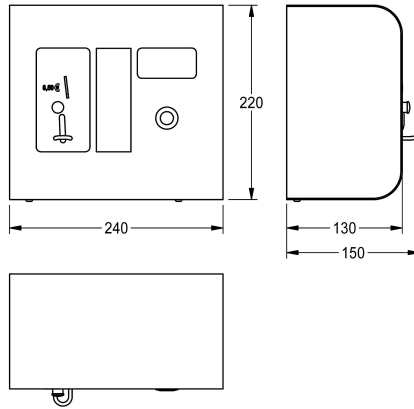

## KWC AQUAPAY

Münzkontaktgeber für max. 31 Duschen

Modell-Linie: AQUAPAY-A3000OPEN | AQUA803

Duscharmaturen | Bezahlte Wasserabgabe

### KWC-Nr.

**2000100418**

Für Wertmarke

**2000100419**

Für 0,50 €

AQUAPAY Münzkontaktgeber für bezahlte Wasserabgabe zur Steuerung von 2 - 31 A3000 open Duscharmaturen. Display für Benutzerführung und Anzeige freier Duschplätze, Auswahl über Taster. Duschzeit pro Münze in Sekundenschritten bis 8 min einstellbar, voreingestellt auf 3 min. Automatische

Duschzeitunterbrechung bei Nichtentnahme von Wasser. Stabiles Edelstahlgehäuse zur Wandmontage mit Sicherheitsschloss.

Ausführung für Münzen EURO 0,50, 24 V DC.  
Abmessungen 240 x 220 x 130 mm (B x H x T)