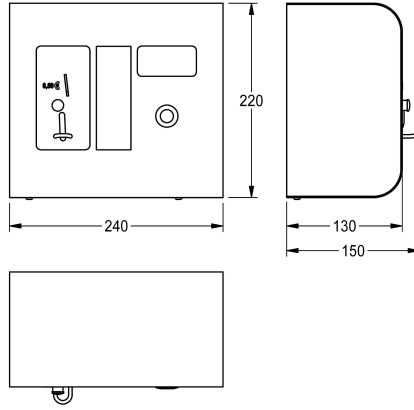

### KWC-No.

**2000100418**

Para bono

**2000100419**

Para 0,50 €

Controlador AQUAPAY que funciona con monedas para el suministro de agua para el control de 2 - 31 grifos de ducha A3000 open. Pantalla para guía de usuario con indicación de duchas libres, selección mediante llave. Selección de tiempo de ducha por ficha en intervalos de un segundo

hasta un total de 8 minutos, valor por defecto 3 minutos. Interrupción automática del tiempo de ducha en caso que se suprima el suministro de agua. Carcasa de acero inoxidable para montaje a pared con cerradura de seguridad. 24 V DC.