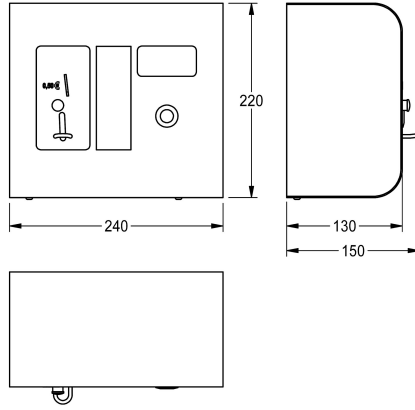

## KWC AQUAPAY

Kolikkoautomaatti enintään 31 suihkua varten

Modell-Linie: AQUAPAY-A3000OPEN | AQUA803

Suihkut ja suihkupaneelit | Vesiannostelija

### KWC-No.

**2000100418**

Käyttö poleteilla

**2000100419**

Käyttö 50 sentin kolikoilla

AQUAPAY-kolikkoautomaatti maksullista veden syöttöä varten 2-31 AQUA3000 Open -suihkuventtiilien ohjaukseen. Näyttö käyttäjän opastusta ja vapaiden suihkupaikkojen näyttöä varten, valinta painikkeella. Kolikkokohtainen suihkuaika säädettävissä sekunnin tarkkuudella 8 minuuttiin asti, esiasetettu 3 minuuttiin.

Kosketusvapaa suihkuajan katkaisu vedensyötön katketessa. Vankka ruostumattomasta teräksestä valmistettu runko seinäasennukseen, turvalukko. 24 V DC.

Mitat 240x220x130 mm (L x K x S)