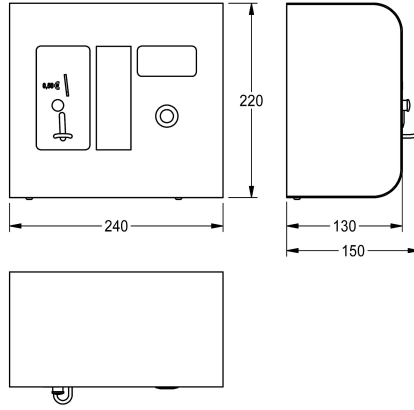

KWC AQUAPAY Monnayeur

Modell-Linie: AQUAPAY-A3000OPEN | AQUA803
Douches | Monnayeurs

KWC-No.

2000100418

Pour jeton

2000100419

Pour 0,50 €

Contrôleur fonctionnant à pièces AQUAPAY pour une distribution d'eau payante permettant le contrôle de 2 - 31 robinetteries de douche A3000 open. Ecran permettant de guider les utilisateurs et d'indiquer les douches libres, sélectionnable à l'aide d'une clé. La durée de la douche pour un jeton peut être sélectionnée par étapes d'une seconde jusqu'à

une durée totale de 8 minutes (présélection de 3 minutes).
Interruption automatique de la durée programmée si l'eau n'est pas puisée.
Carénage robuste en acier inoxydable pour montage mural avec verrou de sûreté. 24 V CC.