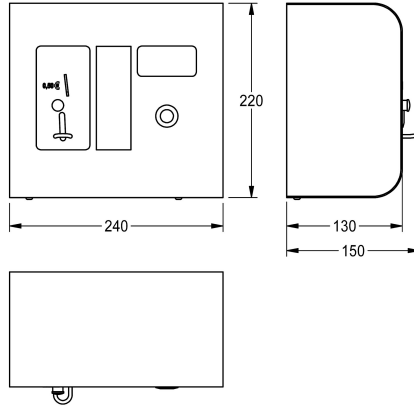

### KWC-No.

**2000100418**

Pour jeton

**2000100419**

Pour 0,50 €

Contrôleur fonctionnant à pièces AQUAPAY pour une distribution d'eau payante permettant le contrôle de 2 - 31 robinetteries de douche A3000 open. Ecran permettant de guider les utilisateurs et d'indiquer les douches libres, sélectionnable à l'aide d'une clé. La durée de la douche pour un jeton peut être sélectionnée par étapes d'une seconde jusqu'à

une durée totale de 8 minutes (présélection de 3 minutes).  
Interruption automatique de la durée programmée si l'eau n'est pas puisée.  
Carénage robuste en acier inoxydable pour montage mural avec verrou de sûreté. 24 V CC.