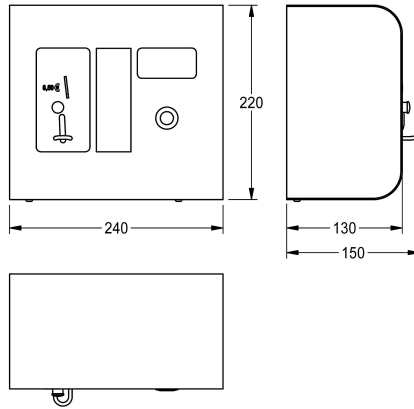

KWC AQUAPAY

Trasduttore di contatto a monete

Modell-Linie: AQUAPAY-A3000OPEN | AQUA803

Rubinerie per doccia | Dispositivi a moneta per erogazione acqua

KWC-No.

2000100418

Per buono

2000100419

Per 0,50 €

Dispositivo a moneta AQUAPAY per erogazione acqua a pagamento, gestione da 2 a 31 rubinetti per doccia A3000 open. Display con istruzioni utilizzatore e indicatore doccia libera, selezionabile con codice. Durata doccia per un gettone selezionabile con incrementi di un secondo

fino a un totale di 8 minuti, pre-impostato di 3 minuti. Interruzione automatica della doccia quando l'acqua non viene chiusa. Robusto alloggiamento in acciaio inox per montaggio a parete con blocco di sicurezza. 24 V c.c.