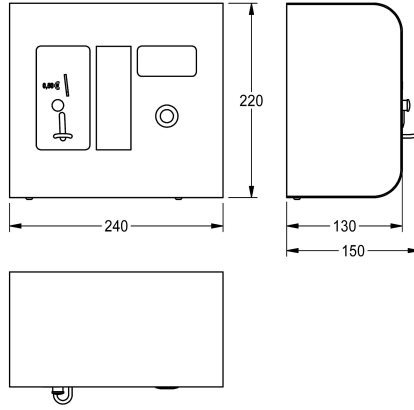

## KWC AQUAPAY

Trasduttore di contatto a monete

Modell-Linie: AQUAPAY-A3000OPEN | AQUA803

Rubinetterie per doccia | Dispositivi a moneta per erogazione acqua

### KWC-No.

**2000100418**

Per buono

**2000100419**

Per 0,50 €

Dispositivo a moneta AQUAPAY per erogazione acqua a pagamento, gestione da 2 a 31 rubinetti per doccia A3000 open. Display con istruzioni utilizzatore e indicatore doccia libera, selezionabile con codice. Durata doccia per un gettone selezionabile con incrementi di un secondo

fino a un totale di 8 minuti, pre-impostato di 3 minuti. Interruzione automatica della doccia quando l'acqua non viene chiusa. Robusto alloggiamento in acciaio inox per montaggio a parete con blocco di sicurezza. 24 V c.c.