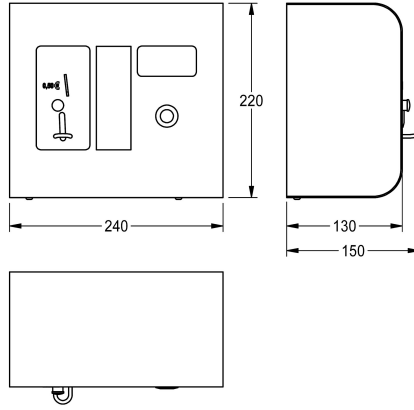

KWC AQUAPAY Muntautomaat

Modell-Linie: AQUAPAY-A3000OPEN | AQUA803
Douches | Betaalde waterafgifte

KWC-No.

2000100418

Uitvoering voor waardemunten

2000100419

Uitvoering voor € 0,50

AQUAPAY muntautomaat voor betaalde waterafgifte voor 2 - 3 l A3000 open douchekranen. Display met gebruiksaanwijzing en douchetegoed, instelbaar via sleutel. Douchetijd voor één token instelbaar van één seconde tot 8 munten, standaardinstelling 3

minuten. Automatische onderbreking van douchetijd wanneer geen water wordt afgenomen. Robuuste roestvrijstalen behuizing voor wandmontage met veiligheidsslot. 24 V DC.