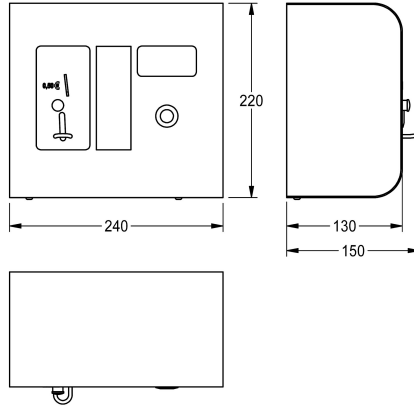

KWC AQUAPAY Myntstyrning

Modell-Linie: AQUAPAY-A3000OPEN | AQUA803
Duschar | Vattenautomater för betalning

KWC-No.

2000100418

For token

2000100419

For € 0.50

AQUAPAY myntstyrning för avgiftsbelagd vattenförsörjning för styrning av 2 - 31 A3000 öppna duschanslutningar. Display för användarhandbok och avgiftsfria duschar, valbara via nyckel. Duschtiden för en polett kan

ställas in i steg om en sekund upp till totalt 8 minuter, förinställt på 3 minuter. Automatiskt avbrott av duschtid när vatten inte återförs. Hölje av robust rostfritt stål för väggmontering med säkerhetslås. 24 V DC.