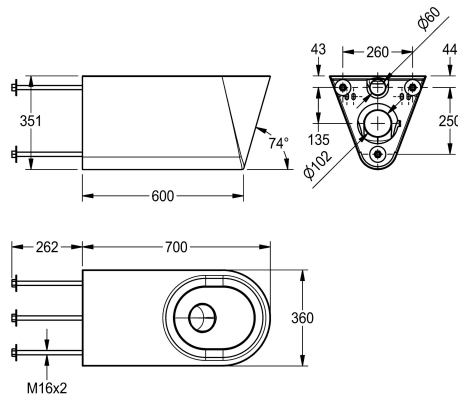

### KWC-No.

**2000100444**

Wymiary 360 x 351 x 700 mm (szer. x wys. x głęb.)

Lejowa, wisząca miska ustępowa dla osób niepełnosprawnych ze stali szlachetnej, powierzchnia szlifowana matowa, grubość materiału 1,5 mm. Gwintowane pręty do wandaloodpornego montażu od strony pomieszczenia serwisowego. Sposób spłukiwania certyfikowany według EN 997. Przystosowana do spłuczek o pojemności min. 4 l wody. Odpływ poziomy tylny z

syfonem DN 100 ze stali szlachetnej. Siedzisko zaokrąglone ze wszystkich stron, z opadającym ku otworowi wytłoczeniem.

Bez deski

Wymiary (szer. x wys. x głęb.): 360 x 351 x 700 mm

### Dane techniczne

Średnica dopływu
Materiał
Kod materiałowy
Grubość materiału
Minimalna objętość spłukiwania
Średnica odpływu
Łączna głębokość
Łączna wysokość
Łączna szerokość
Wykończenie powierzchni
Rodzaj montażu
Rodzaje desek WC
Rodzaj miski WC

DN 55
Stal szlachetna
1.4301
1.5 mm
4 Litr
DN 100
700 mm
351 mm
360 mm
Matowe
Montaż przez ścianę
Brak siedziska
Wiszący na ścianie