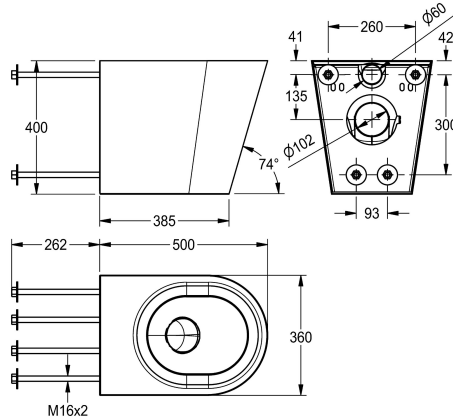

KWC HEAVY-DUTY WC mísa

Modell-Linie: HEAVYDUTY | HDTX597
Pisodry a WC | WC

KWC-No.

2000100729

Rozměry 360 x 400 x 500 mm (š x v x h)

Závěsné WC s hlubokým splachováním a s opláštěním až na zem, z chromniklové oceli, povrch hedvábně matný, tloušťka materiálu 1,5 mm, odolné proti vandalizmu, skryté upevnění díky montáži pomocí závitových tyčí, připojení a údržba ze servisní místnosti. Splachování certifikováno podle normy EN 997, množství

splachovací vody min. 4 l, odtok vzadu vodorovný se sifonem DN 100 z ušlechtilé oceli, zapuštěná sedací plocha se sklonem dovnitř, všude zaoblená.

Rozměry 360 x 400 x 500 mm (š x v x h)

Technické údaje

Velikost přívodní trubky

4 Litr

Velikost odtokové trubky

DN 100

Celková hloubka

500 mm

Celková výška

400 mm

Celková šířka

360 mm

Povrch

hedvábně matný

Způsob montáže

montáž do zdi, na hmoždinky

Typ WC sedátka

NO-SEAT

Typ WC