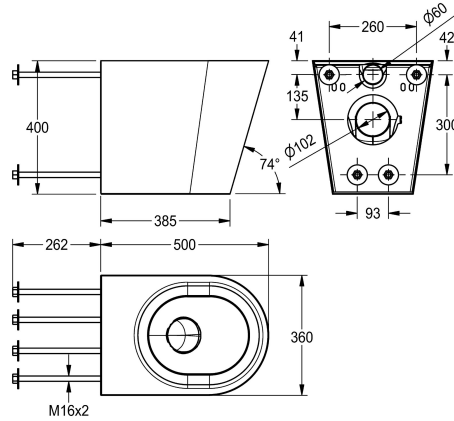

KWC HEAVY-DUTY Tiefspül-WC

Modell-Linie: HEAVYDUTY | HDTX597
Urinale und WC's | WCs

KWC-Nr.

2000100729

Abmessungen 360 x 400 x 500 mm (B x H x T)

2000100731

Ohne WC-Sitz

Wandhängendes Tiefspül-WC mit bodenlanger Schürze, Chromnickelstahl, Oberfläche seidenmatt, Materialstärke 1,5 mm, mit 4 Gewindestangen für Vandalismushemmende Montage über Serviceraum. Spülverhalten nach EN 997 zertifiziert, Wasserspülmenge mindestens 4 Liter, Abgang hinten waagrecht

mit Siphon DN 100 in Chromnickelstahl, Sitzfläche mit nach innen abfallender Prägung, ohne Sitz, allseits gerundet.

Abmessungen 360 x 400 x 500 mm (B x H x T)

Technische Daten

Anschlussgröße
Material
Materialtyp
Materialstärke
Mindestspülmenge
Abgangsgröße
Gesamttiefe
Gesamthöhe
Gesamtbreite
Oberflächenbehandlung
Art der Montage
Typ des WC-Sitzes
Art des WCs

DN 55
Edelstahl
1.4301 Chromnickelstahl V2A
1.5 mm
4 Liter
DN 100
500 mm
400 mm
360 mm
seidenmatt
Montage mit Wanddurchführung
ohne Sitz
wandhängend