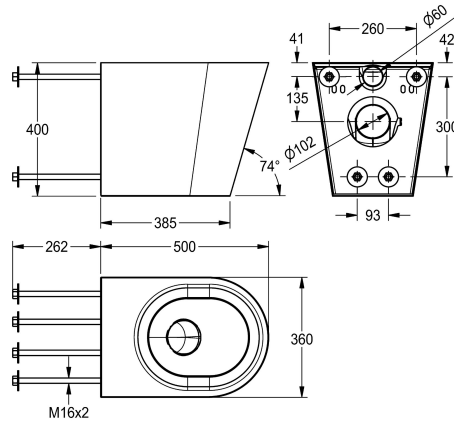

### KWC-Nr.

**2000100729**

Abmessungen 360 x 400 x 500 mm (B x H x T)

Wandhängendes Tiefspül-WC mit bodenlanger Schürze, Chromnickelstahl, Oberfläche seidenmatt, Materialstärke 1,5 mm, mit 4 Gewindestangen für Vandalismushemmende Montage über Serviceraum. Spülverhalten nach EN 997 zertifiziert, Wasserspülmenge mindestens 4 Liter, Abgang hinten waagrecht

mit Siphon DN 100 in Chromnickelstahl, Sitzfläche mit nach innen abfallender Prägung, ohne Sitz, allseits gerundet.

Abmessungen 360 x 400 x 500 mm (B x H x T)

### Technische Daten

Anschlussgröße

DN 55

Material

Edelstahl

Materialtyp

1.4301 Chromnickelstahl V2A

Materialstärke

400 mm

Gesamtbreite

360 mm

Oberflächenbehandlung

seidenmatt

Art der Montage

Montage mit Wanddurchführung

Typ des WC-Sitzes