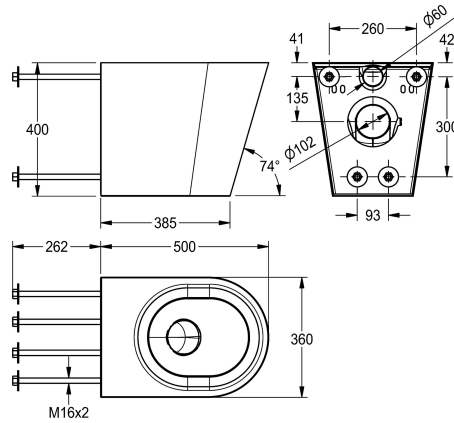

### KWC-Nr.

**2000100729**

Abmessungen 360 x 400 x 500 mm (B x H x T)

Wandhängendes Tiefspül-WC mit bodenlanger Schürze, Chromnickelstahl, Oberfläche seidenmatt, Materialstärke 1,5 mm, mit 4 Gewindestangen für vandalismushemmende Montage über Serviceraum. Spülverhalten nach EN 997 zertifiziert, Wasserspülmenge mindestens 4 Liter, Abgang hinten waagrecht

mit Siphon DN 100 in Chromnickelstahl, Sitzfläche mit nach innen abfallender Prägung, ohne Sitz, allseits gerundet.

Abmessungen 360 x 400 x 500 mm (B x H x T)

### Technische Daten

Anschlussgröße

DN 55

Material

Edelstahl

Materialtyp

1.4301 Chromnickelstahl V2A

Materialstärke

400 mm

Gesamtbreite

360 mm

Oberflächenbehandlung

seidenmatt

Art der Montage

Montage mit Wanddurchführung

Typ des WC-Sitzes