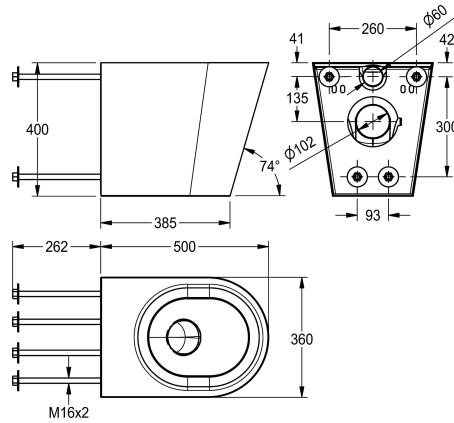

### KWC-Nr.

**2000100729**

Abmessungen 360 x 400 x 500 mm (B x H x T)

Wandhängendes Tiefspül-WC mit bodenlanger Schürze, Chromnickelstahl, Oberfläche seidenmatt, Materialstärke 1,5 mm, mit 4 Gewindestangen für Vandalismushemmende Montage über Serviceraum. Spülverhalten nach EN 997 zertifiziert, Wasserspülmenge mindestens 4 Liter, Abgang hinten waagrecht

mit Siphon DN 100 in Chromnickelstahl, Sitzfläche mit nach innen abfallender Prägung, ohne Sitz, allseits gerundet.

Abmessungen 360 x 400 x 500 mm (B x H x T)

### Technische Daten

Anschlussgröße

DN 55

Material

Edelstahl

Materialtyp

1.4301 Chromnickelstahl V2A

Materialstärke

400 mm

Gesamtbreite

360 mm

Oberflächenbehandlung

seidenmatt

Art der Montage

Montage mit Wanddurchführung

Typ des WC-Sitzes