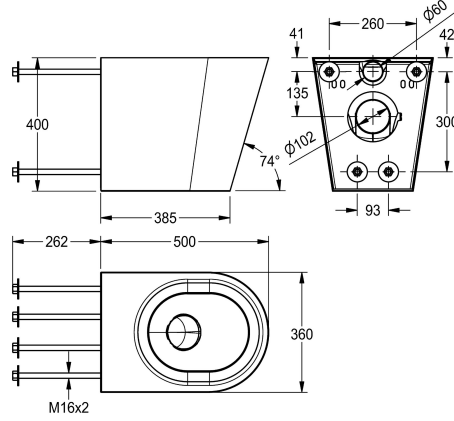

### KWC-No.

**2000100729**

Mitat 360 x 400 x 500 mm (L x K x S)

Campus seinälle asennettava WC -istuin piiloasennukseen, 1.4301 (304) ruostumatonta terästä. Materiaalipaksuus 1,5 mm näkyvissä osissa - satiinipinta. Teräs P-lukko 102 mm. Erillinen asennuslevy ja

### Tekniset tiedot

Sisääntuloaukon koko

DN 55

Materiaali

Ruostumaton teräs

Rst teräslaji

1.4301

Materiaalin vahvuus

1.5 mm

Minimi virtaus kapasiteetti

4 Litra

Ulostuloaukon halkaisija

DN 100

Kokonaissyvyys

500 mm

Kokonais korkeus

400 mm

Kokonaisleveys

360 mm

Pinnan viimeistely

Satinipintainen

Asennustapa

Seinämän läpivienti

WC:n tyyppi