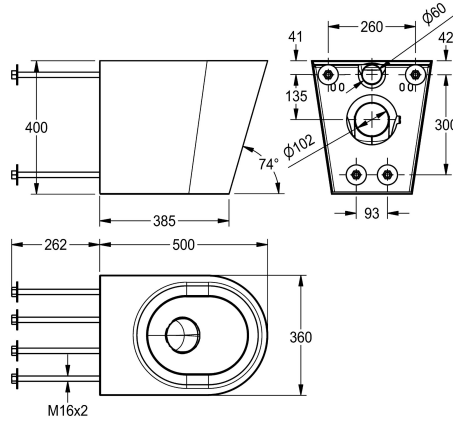

### KWC-No.

**2000100729**

Dimensioni 360 x 400 x 500 mm (L x A x P)

Vaso wc a pavimento con scarico a parete, in acciaio inox 18/10, superficie satinata, spessore materiale 1,5 mm. Fissaggio non visibile grazie al montaggio con tiranti e dadi in acciaio inox da retro parete, allacciamento e manutenzione tramite vano di assistenza. Getto di risciacquo certificato a norma EN 997 da minimo 4 litri, scarico orizzontale posteriore con valvola antiodori in acciaio inox

DN 100, piano di seduta ribassato nel diametro interno, arrotondato su tutta la superficie.

Senza seduta né coperchio  
Dimensioni 360 x 400 x 500 mm (L x A x P)

### Dati tecnici

Dimensione mandata

DN 55

Materiale

Acciaio inox

Codice materiale

1.4301

Spessore del materiale

1.5 mm

Capacità minima di flusso

4 Litro

Dimensione scarico

DN 100

Profondità totale

500 mm

Altezza totale