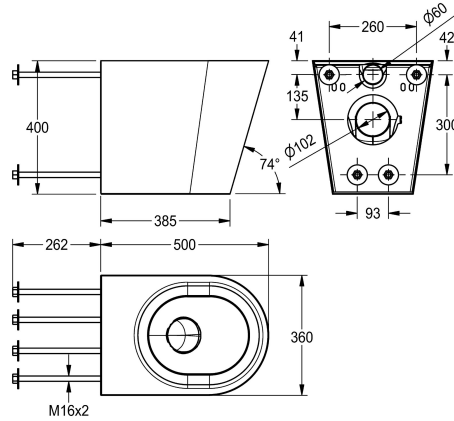

### KWC-No.

**2000100729**

Dimensioni 360 x 400 x 500 mm (L x A x P)

Vaso wc a pavimento con scarico a parete, in acciaio inox 18/10, superficie satinata, spessore materiale 1,5 mm. Fissaggio non visibile grazie al montaggio con tiranti e dadi in acciaio inox da retro parete, allacciamento e manutenzione tramite vano di assistenza. Getto di risciacquo certificato a norma EN 997 da minimo 4 litri, scarico orizzontale posteriore con valvola antiodori in acciaio inox

DN 100, piano di seduta ribassato nel diametro interno, arrotondato su tutta la superficie.

Senza seduta né coperchio  
Dimensioni 360 x 400 x 500 mm (L x A x P)

### Dati tecnici

Dimensione mandata

DN 55

Materiale

Acciaio inox

Codice materiale

1.4301

Spessore del materiale

1.5 mm

Capacità minima di flusso

4 Litro

Dimensione scarico

DN 100

Profondità totale

500 mm

Altezza totale