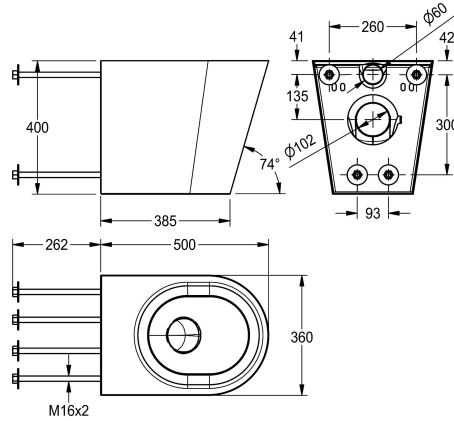

KWC HEAVY-DUTY vloerstaand toilet

Modell-Linie: HEAVYDUTY | HDTX597
Urinoirs en toiletten | Toiletten

KWC-No.

2000100729

Afmetingen 360 x 400 x 500 mm (B x H x D)

Vloerstaand diepspoeltoilet met schort tot op de vloer, van roestvrij staal, zichtbare oppervlak zijdemat, materiaaldikte 1,5 mm, met 4 draadstangen voor vandalismebestendige montage in service ruimte. Spoeling gecertificeerd overeenkomstig EN 997, hoeveelheid spoelwater minimaal 4 liter. Horizontale uitlaat

achteraan met sifon DN 100 van roestvrij staal, zitting naar binnen afhellend, overal afgerond.

Zonder zitting en deksel
Afmetingen 360 x 400 x 500 mm (B x H x D)

Technical Data

Inlaat omvang
Materiaal
Materiaalcode
Materiaaldikte
Minimum spoelcapaciteit
Uitlaat diameter
Totale diepte
Totale hoogte
Totale breedte
Oppervlakafwerking
Type montage
Type toiletzitting
Type WC

DN 55
Roestvrij staal
1.4301
1.5 mm
4 Liter
DN 100
500 mm
400 mm
360 mm
Zijdeglans
Montage met wanddoorvoer
NO-SEAT
Wandhangend