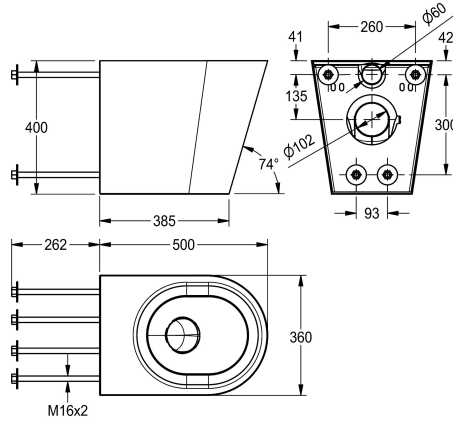

KWC HEAVY-DUTY vloerstaand toilet

Modell-Linie: HEAVYDUTY | HDTX597
Urinoirs en toiletten | Toiletten

KWC-No.

2000100729

Afmetingen 360 x 400 x 500 mm (B x H x D)

Vloerstaand diepspoeltoilet met schort tot op de vloer, van roestvrij staal, zichtbare oppervlak zijdemat, materiaaldikte 1,5 mm, met 4 draadstangen voor vandalismebestendige montage in service ruimte. Spoeling gecertificeerd overeenkomstig EN 997, hoeveelheid spoelwater minimaal 4 liter. Horizontale uitlaat

achteraan met sifon DN 100 van roestvrij staal, zitting naar binnen afhellend, overal afgerond.

Zonder zitting en deksel
Afmetingen 360 x 400 x 500 mm (B x H x D)

Technical Data

Inlaat omvang
Materiaal
Materiaalcode
Materiaaldikte
Minimum spoelcapaciteit
Uitlaat diameter
Totale diepte
Totale hoogte
Totale breedte
Oppervlakafwerking
Type montage
Type toiletzitting
Type WC

DN 55
Roestvrij staal
1.4301
1.5 mm
4 Liter
DN 100
500 mm
400 mm
360 mm
Zijdeglans
Montage met wanddoorvoer
NO-SEAT
Wandhangend