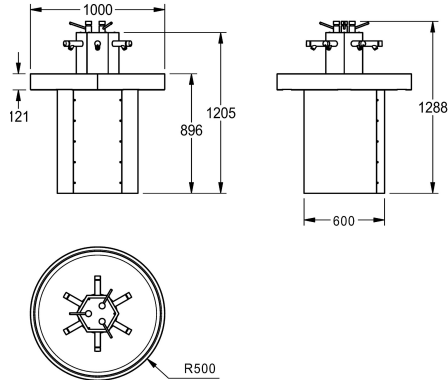

KWC SATURN

Lavabo tondo

Modell-Linie: SATURN | SANX605

Lavabi | Lavelli a canale

KWC-No.

2000100747

con 6 rubinetti temporizzati a parete dimensioni 1000 x 1205 x 1000 mm (L x A x P)

2000100753

con 6 rubinetti temporizzati, per allacciamento all'acqua calda premiscelata, con 3 distributori di sapone integrati SD80

Lavabo circolare da centro stanza per 6 persone per montaggio a pavimento, acciaio inox, spessore materiale 1,5 mm, superficie satinata, premontato

con 6 rubinetti temporizzati, per collegamento acqua premiscelata, con 3 distributori di sapone liquido SD80 integrati

Dati tecnici

Materiale
Codice materiale
Spessore del materiale
Profondità totale
Altezza totale
Larghezza complessiva
Altezza alzatina
Paraspruzzi
ATT-WS-SUPPLIED
Finitura della superficie
Tipo di montaggio
Numero di posti di lavaggio

Acciaio inox
1.4301
1.5 mm
1.000 mm
1.205 mm
1.000 mm
No
No
SELF-CLOSING TAPS
Finitura satinata
Installazione a pavimento
6