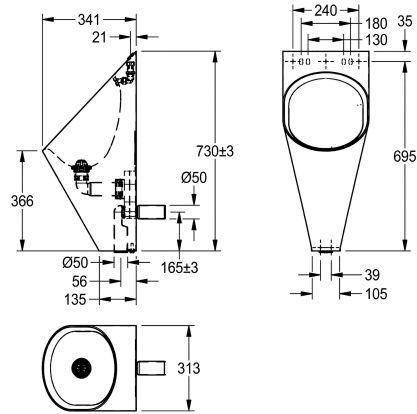

#### KWC-No.

**2000100769**

Nástěnný pisoár, rozměry 313 x 733 x 341 mm (š x v x h)

Nástěnný pisoár z chromikové oceli, povrch hedvábně matný, tloušťka materiálu 1,2 mm, oválný tvar mísy, splachovací hlavice G 1/2 B z chromikové oceli, odtok vodorovný dozadu, montáž a upevnění podle EN 80, skryté upevnění, včetně sifonu DN 50, montážní lišty a sítkového

ventilu.

Se splachovací hlavice G 1/2 B z ušlechtilé oceli, k montáži na omítku, pro splachovací nádrže a odtokové trubky k montáži na omítku. Rozměry 313 x 733 x 341 mm (š x v x h)

Odpad

G 1/2 B

ušlechtilá ocel

1.4301

1.2 mm

DN 50

341 mm

733 mm

313 mm

ano

hedvábně matný

voda

montáž na stěnu

pisoár

vypouklý odtok

vnější líc