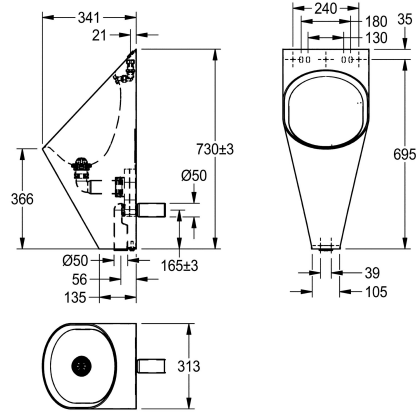

### KWC-No.

**2000100769**

Wall urinal made of chromium nickel steel Dimensions 313 x 733 x 341 mm (W x H x D)

Urinal för väggmontage, rostfritt stål, satin yta, godstjocklek 1.2 mm, oval skål, rostfri spridare 1/2", dolt horisontellt avlopp till vägg, montering och fixering enligt EN 80, dolda skruvar, inkl. vattenlås

DN 50, inkl. monteringskonsol och kupolformad sil.

Mått 313 x 733 x 341 mm (B x H x D)

### Technical Data

Inbyggnadsmått

Material

Materialkod

Material tjocklek

Utloppets storlek

Övergripande djup

Total höjd

Vatten utgång

G 1/2 B

Rostfritt stål

1.4301

1.2 mm

DN 50

341 mm

733 mm