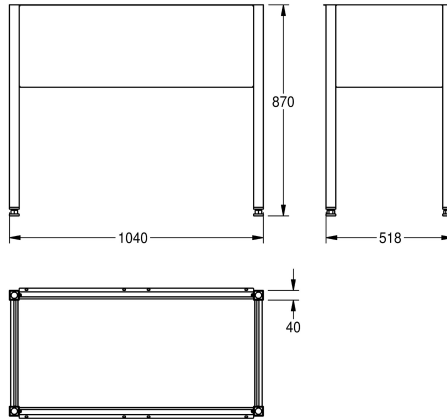

KWC SIRIUS

Podstavec

Modell-Linie: SIRIUS | U701V

Úklidové dřezy | Příslušenství Výtlevky

KWC-No.

2000100784

Rozměry 1040 x 870 x 518 mm (š x v x h), vhodný k BS351, BS352

2000100785

Rozměry 2140 x 870 x 518 mm (š x v x h), vhodný k BS353

Celková šířka

1,040 mm

2,140 mm

Podstavec k víceúčelovému dřezu z chromikové oceli, povrch hedvábně matný, pracovní výška včetně víceúčelového dřezu 900 mm. S plnými stěnami o výšce 300 mm, tloušťka materiálu 0,9 mm. Čtyři nohy s nastavitelnou výškou, tloušťka materiálu 1,2 mm.

(Podstavec se dodává nesmontovaný.)

Rozměry 1040 x 870 x 518 mm (š x v x h)
Vhodný k BS351, BS352

Technické údaje

Materiál	ušlechtilá ocel
Kód materiálu	1.4301
Tloušťka materiálu	1 mm
Celková hloubka	518 mm
Celková výška	870 mm
Celková šířka	1,040 mm
Povrch	hedvábně matný
Způsob montáže	NO-MOUNTING

ušlechtilá ocel
1.4301
1 mm
518 mm
870 mm
1,040 mm
hedvábně matný
NO-MOUNTING