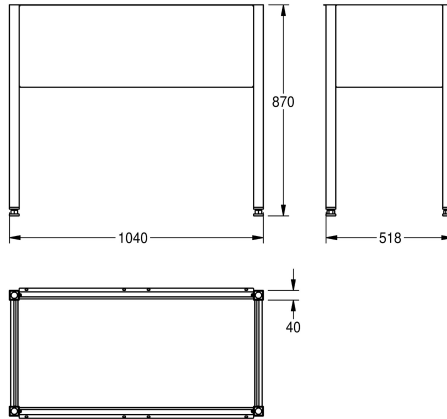

KWC SIRIUS Untergestell

Modell-Linie: SIRIUS | U701V

Reinigungsbecken, Waschröge, Ausgüsse | Zubehör Ausgussbecken

KWC-Nr.

2000100784

SIRIUS Untergestell, Abmessungen 1040 x 870 x 518 mm (B x H x T), passend zu BS351, BS352

2000100785

Untergestell passend zu BS353, Abmessungen 2140 x 870 x 518 mm (B x H x T)

Untergestell zu Mehrzweckbecken, aus Chromnickelstahl, Oberfläche seidenmatt, Arbeitshöhe einschließlich Mehrzweckbecken 900 mm, allseits Schürzen 300 mm tief, Materialstärke Schürze 0,9 mm, mit vier verstellbaren Füßen, Materialstärke Füße 1,2 mm. (Die Untergestelle sind bei der

Gesamtbreite

1,040 mm

2,140 mm

Lieferung zerlegt)

Abmessungen 1040 x 870 x 518 mm (B x H x T)
Für BS351 und BS352

Technische Daten

Material	Edelstahl
Materialtyp	1.4301 Chromnickelstahl V2A
Materialstärke	1 mm
Gesamttiefe	518 mm
Gesamthöhe	870 mm
Gesamtbreite	1,040 mm
Oberflächenbehandlung	seidenmatt
Art der Montage	keine Montage

Edelstahl
1.4301 Chromnickelstahl V2A
1 mm
518 mm
870 mm
1,040 mm
seidenmatt
keine Montage