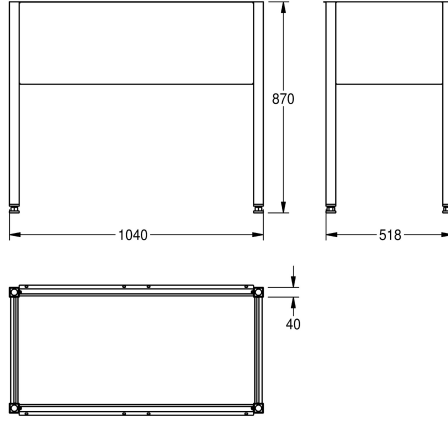

KWC SIRIUS

Jalusta

Modell-Linie: SIRIUS | U701V

Kodinhoitoaltaat | Kodinhoitoaltaiden täydennisosat

KWC-No.

2000100784

Jalusta, sopii malleihin BS351/BS352

2000100785

Sopii malliin BS353

Kokonaisleveys

1,040 mm

2,140 mm

Jalusta yleisaltaaseen BS352, krominikkeliterästä, satiinpinta. Työskentelykorkeus 900 mm allas mukaan lukien. Kaikilla sivuilla 300 mm korkeat paneelit, joiden materiaalivahvuus 0,9 mm. Neljä säädettävää jalkaa, jalkojen materiaalivahvuus 1,2 mm. (Jalustat

toimitetaan osina.)

Mitat 1040 x 870 x 518 mm (L x K x S)

Tekniset tiedot

Materiaali
Rst teräslaji
Materiaalin vahvuus
Kokonaissyvyys
Kokonaiskorkeus
Kokonaisleveys
Pinnan viimeistely
Asennustapa
IviCode

Ruostumaton teräs
1.4301
1 mm
518 mm
870 mm
1,040 mm
Satiinpintainen
NO-MOUNTING
0