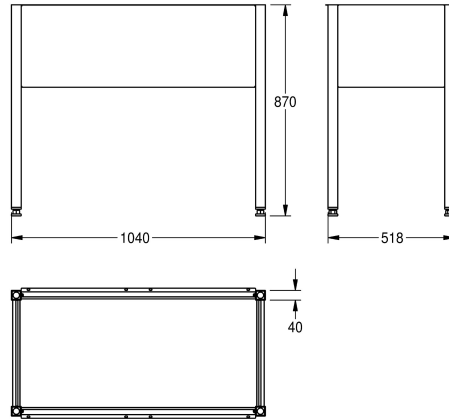

## KWC SIRIUS Underframe

**Modell-Linie: SIRIUS | U701V**

Utslagsback | Kompletterande delar nytto­sänkor

### KWC-No.

**2000100784**

SIRIUS underframe, dimensions 1040 x 870 x 518 mm (W x H x D), for BS351 and BS352

**2000100785**

Underframe suitable for BS353, dimensions 2140 x 870 x 518 mm (W x H x D)

### Total bredd

1,040 mm

2,140 mm

Stainless steel, working height 900 mm including commercial sink. Apron 300 mm deep on all sides. Four adjustable feet. Underframe in supply fragmented.

Dimensions 1040 x 870 x 518 mm (W x H x D) for BS351 and BS352

### Technical Data

Material	Rostfritt stål
Materialkod	1.4301
Material tjocklek	1 mm
Övergripande djup	518 mm
Total höjd	870 mm
Total bredd	1,040 mm
Ytfinish	Satin yta
Typ av montering	NO-MOUNTING

Material	Rostfritt stål
Materialkod	1.4301
Material tjocklek	1 mm
Övergripande djup	518 mm
Total höjd	870 mm
Total bredd	1,040 mm
Ytfinish	Satin yta
Typ av montering	NO-MOUNTING