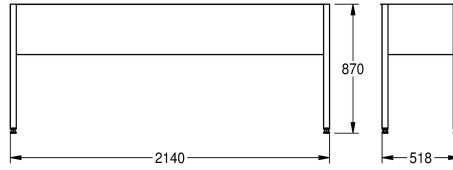

KWC SIRIUS

Onderstel

Modell-Linie: SIRIUS | U702V

Wastroggen en uitgietsbakken | Toebehoren uitgietsbakken

KWC-No.

2000100784

Afmetingen 1040 x 870 x 518 mm (B x H x D), past bij BS351, BS352

2000100785

Afmetingen 2140 x 870 x 518 mm (B x H x D), past bij BS353

Totale breedte

1,040 mm

2,140 mm

Onderstel voor grootkeukenwastrog van chroomnikkelstaal, oppervlak zijdemat, werkhoogte inclusief wastrog 900 mm. Boorden rondom, 300 mm diep. Vier poten instelbaar. (De onderstellen worden gedemonteerd geleverd.)

Afmetingen 2140 x 870 x 518 mm (B x H x D)
Past bij BS353

Technical Data

Materiaal	Roestvrij staal
Materiaalcode	1.4301
Materiaaldikte	1 mm
Totale diepte	518 mm
Totale hoogte	870 mm
Totale breedte	2,140 mm
Oppervlakafwerking	Zijdeglans
Type montage	NO-MOUNTING

Roestvrij staal
1.4301
1 mm
518 mm
870 mm
2,140 mm
Zijdeglans
NO-MOUNTING