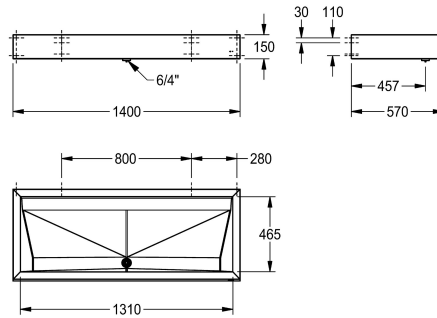

### KWC-No.

**2000100790**

Afmetingen 1200 x 150 x 570 mm (B x H x D)

**2000100791**

Breedte 1800 mm

**2000100787**

Breedte 1400 mm

**2000100789**

schroeven en pluggen.

Afmetingen 1400 x 150 x 570 mm (B x H x D), met 2 wasplaatsen

### Technical Data

Kuip - kuip diepte

114 mm

Kuip - diepte

465 mm

Kuip - breedte

1,310 mm

Materiaal

570 mm

Totale hoogte

150 mm

Totale breedte

1,400 mm

Opstaande achterkant

Neen

Spatplaat