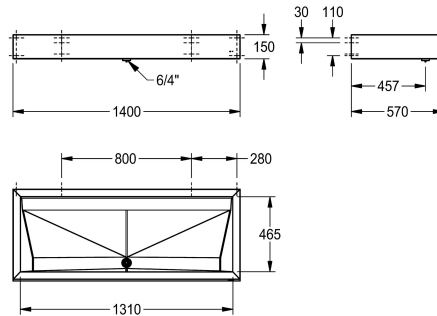

KWC PRESTIGE

Umywarka szeregowa

Modell-Linie: SATURN | PREL214

Umywalki | Umywalki rynnowe

KWC-No.

2000100790

Wymiary 1200 x 150 x 570 mm (szer. x wys. x głęb.)

2000100791

Szerokość 1800 mm

2000100787

Szerokość 1400 mm

2000100789

Szerokość 2100 mm

Łączna szerokość

1,200 mm

1,800 mm

1,400 mm

2,100 mm

Umywarka szeregowa PRESTIGE do montażu jednorzędowego na ścianie. Stal szlachetna, powierzchnia szlifowana matowa, grubość materiału 1,2 mm. Głębokość komory (odległość czola od ścianki tylnej) 570 mm. Okalający fartuch o wysokości 150 mm.

Wytłoczony odpływ sitkowy. Zawór odpływowy G 1 1/2 B. Mocowanie przy pomocy wkrętów i kołków rozporowych.

Wymiary: (szer. x wys. x głęb.): 1400 x 150 x 570 mm

Dane techniczne

Komora - głębokość komory

114 mm

Głębokość komory

465 mm

Szerokość komory

1,310 mm

Materiał

Stal szlachetna

Kod materiałowy

1.4301

Grubość materiału

1.2 mm

Liczba otworów odpływowych

1

Łączna głębokość

570 mm

Łączna wysokość

150 mm

Łączna szerokość

1,400 mm

Tylna krawędź przyścienna

Nie

Ścianka tylna

Nie

Wykończenie powierzchni

Matowe

Półka na baterię

Nie

Rodzaj montażu

Montaż naścienny

Rodzaje zestawów odpływowych

Plaski odpływ sitkowy

Liczba stanowisk umywalkowych

2

Pozycja ujścia

Środkowy przód

Długość wysięgu

457 mm

Zestaw odpływowy w komplecie

Tak