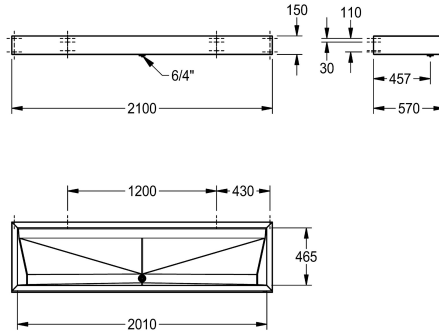

### KWC-Nr.

**2000100790**  
Breite 1200 mm

**2000100791**  
Breite 1800 mm

**2000100787**  
**Waschplatzbreite 700 mm**  
Breite 1400 mm

**2000100789**  
Breite 2100 mm

### Gesamtbreite

1,200 mm

1,800 mm

1,400 mm

2,100 mm

Reihenwaschanlage PRESTIGE, zur einreihigen Montage an der Wand, Chromnickelstahl, Oberfläche seidenmatt, Materialstärke 1,2 mm, mit 3 Waschplätzen, Waschplatzbreite 700 mm, Beckentiefe 570 mm, umlaufende Schürze 150 mm (H), gestanzter Sieb Ablauf, Ablaufventil G 1 1/2 B. Bedienhöhe 1100 mm, Beckenoberkante

700 mm. Befestigung mit Schrauben und Dübel. Ohne Verteilungsleitung, ohne Anschlusszubehör.

Abmessungen 2100 x 150 x 570 mm (B x H x T)

### Technische Daten

Becken: Höhe	114 mm
Becken: Tiefe	465 mm
Becken: Breite	2,010 mm
Material	Edelstahl
Materialtyp	1.4301 Chromnickelstahl V2A
Materialstärke	1.2 mm
Anzahl der Abläufe	1
Gesamttiefe	570 mm
Gesamthöhe	150 mm
Gesamtbreite	2,100 mm
Schwallrand	nein
Rückwand	nein
Oberflächenbehandlung	seidenmatt
Art der Montage	Wandmontage
Typ der Ablaufgarmitur	Flachsiebventil
Anzahl der Waschplätze	3
Position Ablauf	mittig vorne
Ausladung Ablauf	457 mm
Ablaufgarmitur inklusive	ja
teamNumber	412124