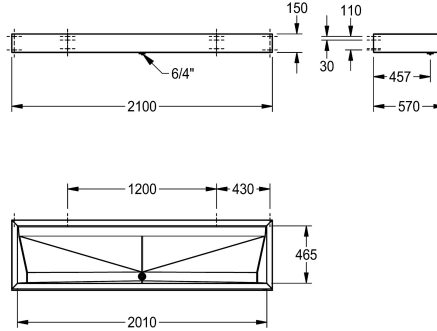

KWC PRESTIGE Lavamanos colectivo

Modell-Linie: SATURN | PREL321
Lavabo | Lavamanos colectivos

KWC-No.

2000100790

Dimensiones 1200 x 150 x 570 mm (an x al x pr)

2000100791

Longitud de 1800 mm

2000100787

Longitud de 1400 mm

2000100789

Longitud de 2100 mm

Anchura total

1,200 mm

1,800 mm

1,400 mm

2,100 mm

Lavamanos colectivo PRESTIGE, para montaje en fila en la pared, acero de cromo-níquel, acabado satinado, espesor de material 1,2 mm, con válvula de filtro 1 1/2", incluye escuadras de montaje, tornillos de acero inoxidable y tacos.

Dimensiones 2100 x 150 x 570 mm (L x A x P), con 3 zonas de lavabo

Datos técnicos

Altura de la cubeta

114 mm

Longitud de lavabo

465 mm

Anchura de la cubeta

2,010 mm

Material

Acero inoxidable

Código

1.4301

Espesor del material

1.2 mm

Número de orificios de residuos

1

Profundidad

570 mm

Altura

150 mm

Anchura total

2,100 mm

Peto trasero

No

Pared trasera

No

Acabado de superficie

Acabado satinado

Tipo de montaje

Montaje a pared

Tipo de vertedero

Residuos perforada plana

Número de lavabos

3

Posición del desagüe

Detrás al centro

Vaciado desagüe

457 mm

rebosadero incluido

Si