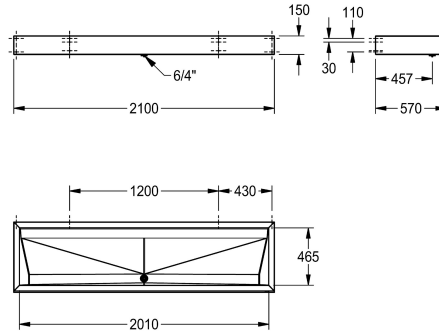

KWC PRESTIGE

Triple lavabo

Modell-Linie: SATURN | PREL321

Lavabos | Lavabos rigoles

KWC-No.

2000100790

Dimensions 1 200 x 150 x 570 mm (L x H x P)

2000100791

Longueur 1800, avec 3 postes de lavage

2000100787

Longueur 1400, avec 2 postes de lavage

2000100789

Longueur 2100 mm, avec 3 postes de lavage

Largeur totale

1,200 mm

1,800 mm

1,400 mm

2,100 mm

Lavabo rigole PRESTIGE, pour montage mural sur une seule rangée, acier inoxydable, finition satinée, épaisseur du matériau 1,2 mm, avec bonde à grille plate 1 1/2", avec support, fixations fournies.

Dimensions 2100 x 150 x 570 mm (L x H x P), avec 3 postes de lavage

Données techniques

Vasque - hauteur du vasque

114 mm

Profondeur du vasque

465 mm

Largeur du vasque

2,010 mm

Matière

Acier inoxydable

Code du matériel

1.4301

Épaisseur de matière

1.2 mm

Nombre de trous pour déchets

1

Profondeur totale

570 mm

Hauteur totale

150 mm

Largeur totale

2,100 mm

Support arrière

Non

Dosseret

Non

Finition de surface

Finition satinée

Type de montage

Montage mural

Type de kit d'évacuation

Evacuation plate perforé

Nombre de postes de lavage

3

Position du vidage

Avant centre

Saillie du vidage

457 mm

kit d'évacuation inclus

Oui