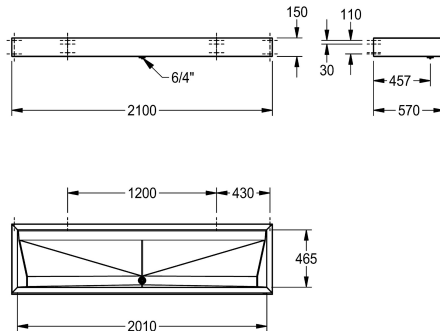

KWC PRESTIGE

Umywalka szeregowa

Modell-Linie: SATURN | PREL321

Umywalki | Umywalki rynnowe

KWC-No.

2000100790

Wymiary 1200 x 150 x 570 mm (szer. x wys. x głęb.)

2000100791

Szerokość 1800 mm

2000100787

Szerokość 1400 mm

2000100789

Szerokość 2100 mm

Łączna szerokość

1,200 mm

1,800 mm

1,400 mm

2,100 mm

Umywalka szeregowa PRESTIGE do montażu jednorzędowego na ścianie. Stal szlachetna, powierzchnia szlifowana matowa, grubość materiału 1,2 mm. Głębokość komory (odległość czola od ścianki tylnej) 570 mm. Okalający fartuch o wysokości 150 mm.

Wytłoczony odpływ sitkowy. Zawór odpływowy G 1 1/2 B. Mocowanie przy pomocy wkrętów i kołków rozporowych.

Wymiary: (szer. x wys. x głęb.): 2100 x 150 x 570 mm

Dane techniczne

Komora - głębokość komory

114 mm

Głębokość komory

465 mm

Szerokość komory

2,010 mm

Materiał

Stal szlachetna

Kod materiałowy

1.4301

Grubość materiału

1.2 mm

Liczba otworów odpływowych

1

Łączna głębokość

570 mm

Łączna wysokość

150 mm

Łączna szerokość

2,100 mm

Tylna krawędź przyścienna

Nie

Ścianka tylna

Nie

Wykończenie powierzchni

Matowe

Rodzaj montażu

Montaż naścienny

Rodzaje zestawów odpływowych

Płaski odpływ sitkowy

Liczba stanowisk umywalkowych

3

Pozycja ujścia

Środkowy przód

Długość wysięgu

457 mm

Zestaw odpływowy w komplecie

Tak