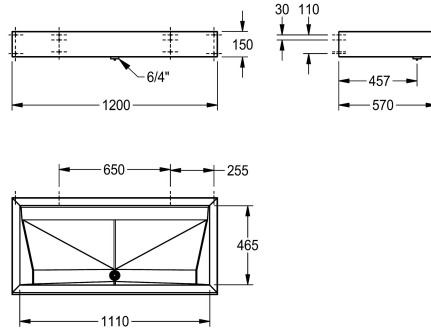

KWC PRESTIGE Reihenwaschanlage

Modell-Linie: SATURN | PRES212
Waschtische & Waschrinnen | Waschrinnen

KWC-Nr.

2000100790
Breite 1200 mm

2000100791
Breite 1800 mm

2000100787
Waschplatzbreite 700 mm
Breite 1400 mm

2000100789
Breite 2100 mm

Gesamtbreite

1,200 mm

1,800 mm

1,400 mm

2,100 mm

Reihenwaschanlage PRESTIGE, zur einreihigen Montage an der Wand, Chromnickelstahl, Oberfläche seidenmatt, Materialstärke 1,2 mm, mit 2 Waschplätzen, Waschplatzbreite 600 mm, Beckentiefe 570 mm, umlaufende Schürze 150 mm (H), gestanzter Sieb Ablauf, Ablaufventil G 1 1/2 B. Bedienhöhe 1100 mm, Beckenoberkante

700 mm. Befestigung mit Schrauben und Dübel. Ohne Verteilungsleitung, ohne Anschlusszubehör.

Abmessungen 1200 x 150 x 570 mm (B x H x T)

Technische Daten

| | |
|--------------------------|-----------------------------|
| Becken: Höhe | 114 mm |
| Becken: Tiefe | 465 mm |
| Becken: Breite | 1,110 mm |
| Material | Edelstahl |
| Materialtyp | 1.4301 Chromnickelstahl V2A |
| Materialstärke | 1.2 mm |
| Anzahl der Abläufe | 1 |
| Gesamttiefe | 570 mm |
| Gesamthöhe | 150 mm |
| Gesamtbreite | 1,200 mm |
| Schwallrand | nein |
| Rückwand | nein |
| Oberflächenbehandlung | seidenmatt |
| Art der Montage | Wandmontage |
| Typ der Ablaufgarnitur | Flachsiebventil |
| Anzahl der Waschplätze | 2 |
| Position Ablauf | mittig vorne |
| Ausladung Ablauf | 457 mm |
| Ablaufgarnitur inklusive | ja |
| lgPosNumber | 63FA61A |