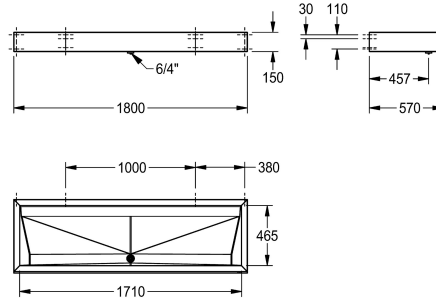

KWC PRESTIGE Reihenwaschanlage

Modell-Linie: SATURN | PRES318
Waschtische & Waschrinnen | Waschrinnen

KWC-Nr.

2000100790
Breite 1200 mm

2000100791
Breite 1800 mm

2000100787
Waschplatzbreite 700 mm
Breite 1400 mm

2000100789
Breite 2100 mm

Gesamtbreite

1,200 mm

1,800 mm

1,400 mm

2,100 mm

Reihenwaschanlage PRESTIGE, zur einreihigen Montage an der Wand, aus Chromnickelstahl, Oberfläche seidenmatt, Materialstärke 1.2 mm, mit 3 Waschplätzen, Waschplatzbreite 600 mm, Beckentiefe 570 mm, umlaufende Schürze 150 mm (H), gestanzter Siebablauf, Ablaufventil G 1 1/2 B. Bedienhöhe 1100

mm, Beckenoberkante 700 mm. Befestigung mit Schrauben und Dübel. Ohne Verteilungsleitung, ohne Anschlusszubehör.

Abmessungen 1800 x 150 x 570 mm (B x H x T)

Technische Daten

Becken: Höhe	114 mm
Becken: Tiefe	465 mm
Becken: Breite	1,710 mm
Material	Edelstahl
Materialtyp	1.4301 Chromnickelstahl V2A
Materialstärke	1.2 mm
Anzahl der Abläufe	1
Gesamttiefe	570 mm
Gesamthöhe	150 mm
Gesamtbreite	1,800 mm
Schwallrand	nein
Rückwand	nein
Oberflächenbehandlung	seidenmatt
Art der Montage	Wandmontage
Typ der Ablaufgarnitur	Flachsiebventil
Anzahl der Waschplätze	3
Position Ablauf	mittig vorne
Ausladung Ablauf	457 mm
Ablaufgarnitur inklusive	ja
teamNumber	412122