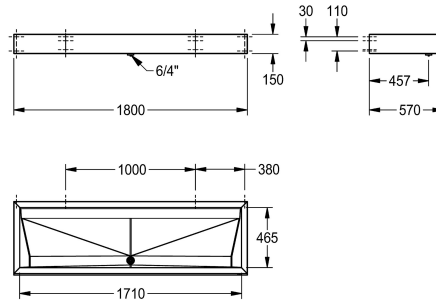

KWC PRESTIGE

Lavabo multiplo

Modell-Linie: SATURN | PRES318

Lavabi | Lavelli a canale

KWC-No.

2000100790

Dimensioni 1200 x 150 x 570 mm (L x A x P)

2000100791

Lunghezza 1800 mm

2000100787

Lunghezza 1400 mm

2000100789

Lunghezza 2100 mm

Larghezza vasca

1,110 mm

1,710 mm

1,310 mm

2,010 mm

Larghezza complessiva

1,200 mm

1,800 mm

1,400 mm

2,100 mm

Lavello a canale PRESTIGE, per montaggio a parete in fila singola, acciaio inossidabile, superficie satinata, spessore materiale 1,2 mm, con scarico piano perforato 1 1/2", con staffa, viti e tasselli in

acciaio inossidabile inclusi.

Dimensioni 1800 x 150 x 570 mm (L x A x P), con 3 posti di lavaggio

Dati tecnici

Altezza vasca

114 mm

Profondità orizzontale della vasca

465 mm

Larghezza vasca

1,710 mm

Materiale

Acciaio inox

Codice materiale

1.4301

Spessore del materiale

1.2 mm

Quantità scarichi

1

Profondità totale

570 mm

Altezza totale

150 mm

Larghezza complessiva

1,800 mm

Altezza alzatina

No

Paraspruzzi

No

Finitura della superficie

Finitura satinata

Tipo di montaggio

Installazione a parete

Tipologia del gruppo scarico

Scarico piatto forato

Numero di posti di lavaggio

3

Posizione del foro di scarico

Centrale anteriore

Proiezione del foro di scarico

457 mm

gruppo di scarico incluso

Si