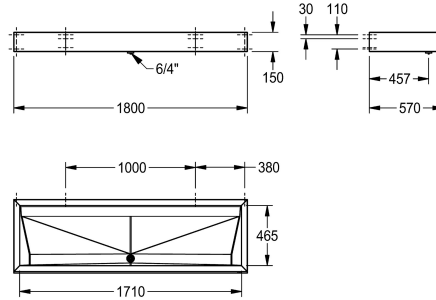

KWC PRESTIGE Seriewassysteem

Modell-Linie: SATURN | PRES318
Wastafels | Wasgoten

KWC-No.

2000100790

Afmetingen 1200 x 150 x 570 mm (B x H x D)

2000100791

Breedte 1800 mm

2000100787

Breedte 1400 mm

2000100789

Breedte 2100 mm

Totale breedte

1,200 mm

1,800 mm

1,400 mm

2,100 mm

Afmetingen 1800 x 150 x 570 mm (B x H x D), met 3 wasplaatsen

Technical Data

Kuip - kuip diepte

114 mm

Kuip - diepte

465 mm

Kuip - breedte

1,710 mm

Totale diepte

570 mm

Totale hoogte

150 mm

Totale breedte

1,800 mm

Opstaande achterkant

Neen