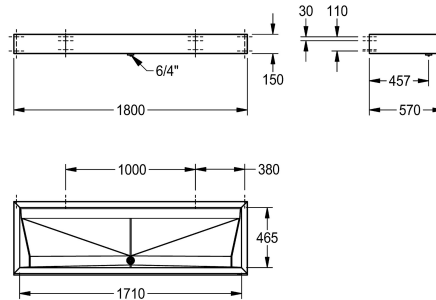

KWC PRESTIGE Umywalka szeregowa

Modell-Linie: SATURN | PRES318
Umywalki | Umywalki rynnowe

KWC-No.

2000100790

Wymiary 1200 x 150 x 570 mm (szer. x wys. x głęb.)

2000100791

Szerokość 1800 mm

2000100787

Szerokość 1400 mm

2000100789

Szerokość 2100 mm

Łączna szerokość

1,200 mm

1,800 mm

1,400 mm

2,100 mm

Umywalka szeregowa PRESTIGE do montażu jednorzędowego na ścianie. Stal szlachetna, powierzchnia szlifowana matowa, grubość materiału 1,2 mm. Głębokość komory (odległość czola od ścianki tylnej) 570 mm. Okalający fartuch o wysokości 150 mm.

Wytłoczony odpływ sitkowy. Zawór odpływowy G 1 1/2 B. Mocowanie przy pomocy wkrętów i kołków rozporowych.

Wymiary: (szer. x wys. x głęb.): 1800 x 150 x 570 mm

Dane techniczne

Komora - głębokość komory

114 mm

Głębokość komory

465 mm

Szerokość komory

1,710 mm

Materiał

Stal szlachetna

Kod materiałowy

1.4301

Grubość materiału

1.2 mm

Liczba otworów odpływowych

1

Łączna głębokość

570 mm

Łączna wysokość

150 mm

Łączna szerokość

1,800 mm

Tylna krawędź przyścienna

Nie

Ścianka tylna

Nie

Wykończenie powierzchni

Matowe

Rodzaj montażu

Montaż naścienny

Rodzaje zestawów odpływowych

Płaski odpływ sitkowy

Liczba stanowisk umywalkowych

3

Pozycja ujścia

Środkowy przód

Długość wysięgu

457 mm

Zestaw odpływowy w komplecie

Tak