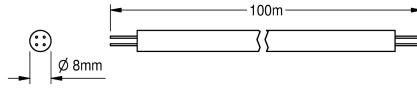

KWC AQUA 3000 open Systemkabel

Modell-Linie: **AQUA3000OPEN | ZAQUA077**
Wassermanagement | Zubehör Wassermanagement

KWC-Nr.

2000100801
Systemkabel, 100 m/Ring

2000100852
Systemkabel, Länge 25 m/Ring

2000104274
Halogenfreie Ausführung, Länge 25 m/Ring

2000104272
Halogenfreie Ausführung, Länge 100 m/Ring

Systemkabel - A3000 open zur Verbindung von AQUA 3000 open Armaturen/System-Elektronikmodulen. Für Spannungsversorgung und Kommunikation, 24 V DC. Länge 100 m, nur für die Verlegung im Leerrohr.

Wichtiger Hinweis!
Pro ECC-Funktionscontroller maximal 200 m Kabel und 32 Armaturen/System-Elektronikmodule anschließen.

Technische Daten

lgPosNumber

63FN42D