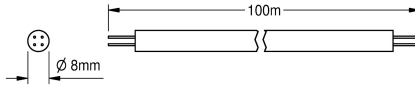

KWC AQUA 3000 open Systemkabel

Modell-Linie: AQUA3000OPEN | ZAQUA077
Wassermanagement | Zubehör Wassermanagement

KWC-Nr.

2000100801
Systemkabel, 100 m/Ring

2000100852
Systemkabel, Länge 25 m/Ring

2000104274
Halogenfreie Ausführung, Länge 25 m/Ring

2000104272
Halogenfreie Ausführung, Länge 100 m/Ring

Systemkabel - A3000 open zur Verbindung von AQUA 3000 open Armaturen/System-Elektronikmodulen. Für Spannungsversorgung und Kommunikation, 24 V DC. Länge 100 m, nur für die Verlegung im Leerrohr.

Wichtiger Hinweis!
Pro ECC-Funktionscontroller maximal 200 m Kabel und 32 Armaturen/System-Elektronikmodule anschließen.

Technische Daten

teamNumber

0